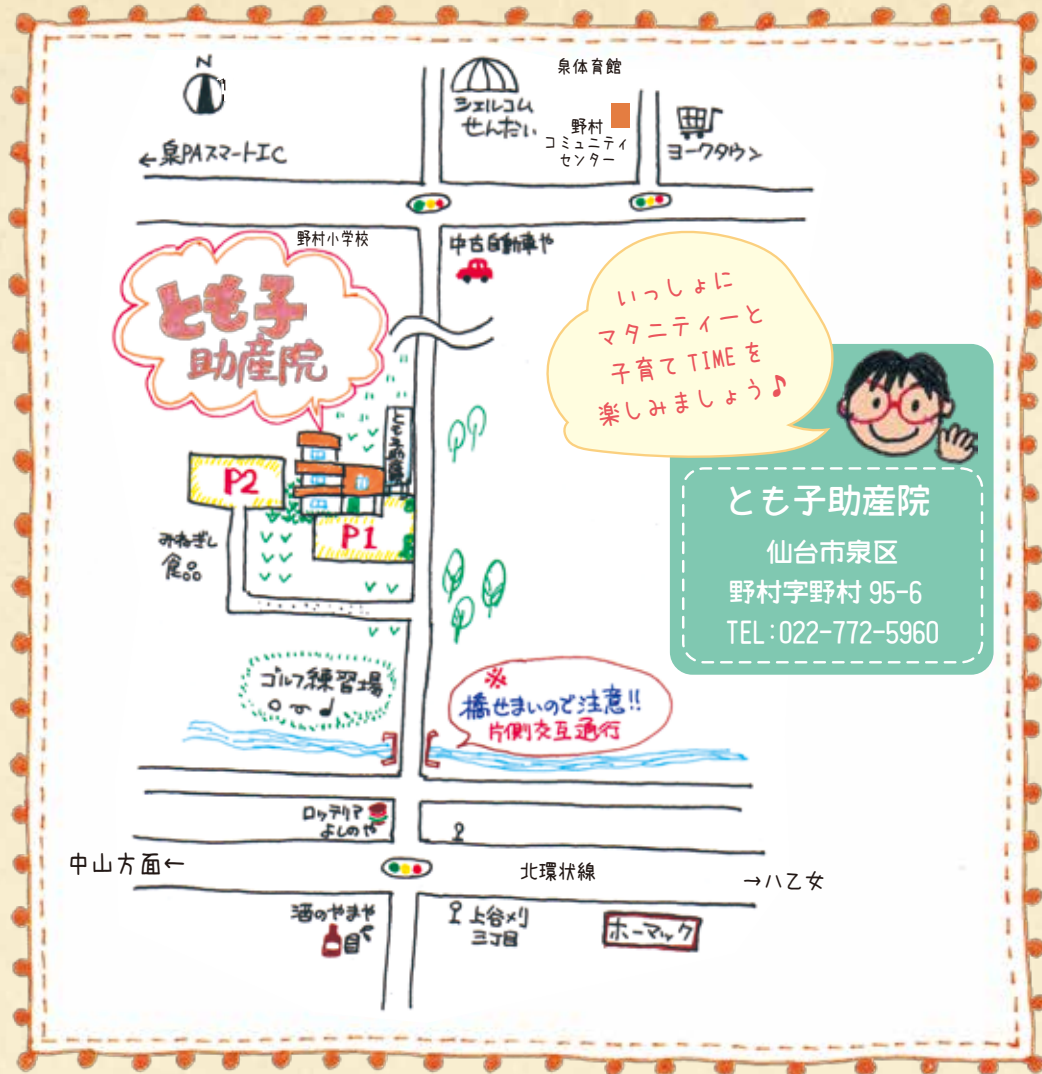

連続企画 お片付け講座

会場 とも子助産院
各回 1,000円
(単発参加可能)

10:00~11:30

講座3 8/29 写真の整理
10月以降も連続講座予定です。
講座1 思考の整理
講座2 ものの整理
講座3 写真の整理

申込 はやさか ひろみ
090-2974-7966

hiromimi@energy.ocn.ne.jp

各サークル・講座のお申し込み方法

※申し込み先がとも子助産院になっているものは、
電話もしくは当院ホームページ画面右上の

お問い合わせ をクリック。

サークル講座申込みフォームを
ご利用ください。

フォーム URL

※各担当者へメールでお申し込みの場合は、
かならず電話番号もお知らせください。

※2日以内に返信がないときは、電話にて
確認してください。

エラー扱いになっていることがあります。

スタンプラリー for マタニティー

初産婦さん必修クラス

(お産リハーサルクラス・母乳準備クラス・ふくふくサロン)

含め、サークル6回の参加で

助産院の産後ケアが **5,000円 OFF** になります。

野村コミュニティセンター
泉区野村字新馬場屋敷 22-2
022-374-0821
泉総合運動場内のオレンジ色の建物
駐車場の入り口はいつでもすぐ左手です。

桂市民センター
泉区桂 3-19-1
022-375-0550
児童館併設で近くに公園があります

七北田公園体育館
泉区七北田赤生津 4
022-375-9914
七北田公園正面入り口から見て、
右手の建物。駐車場有料あり。